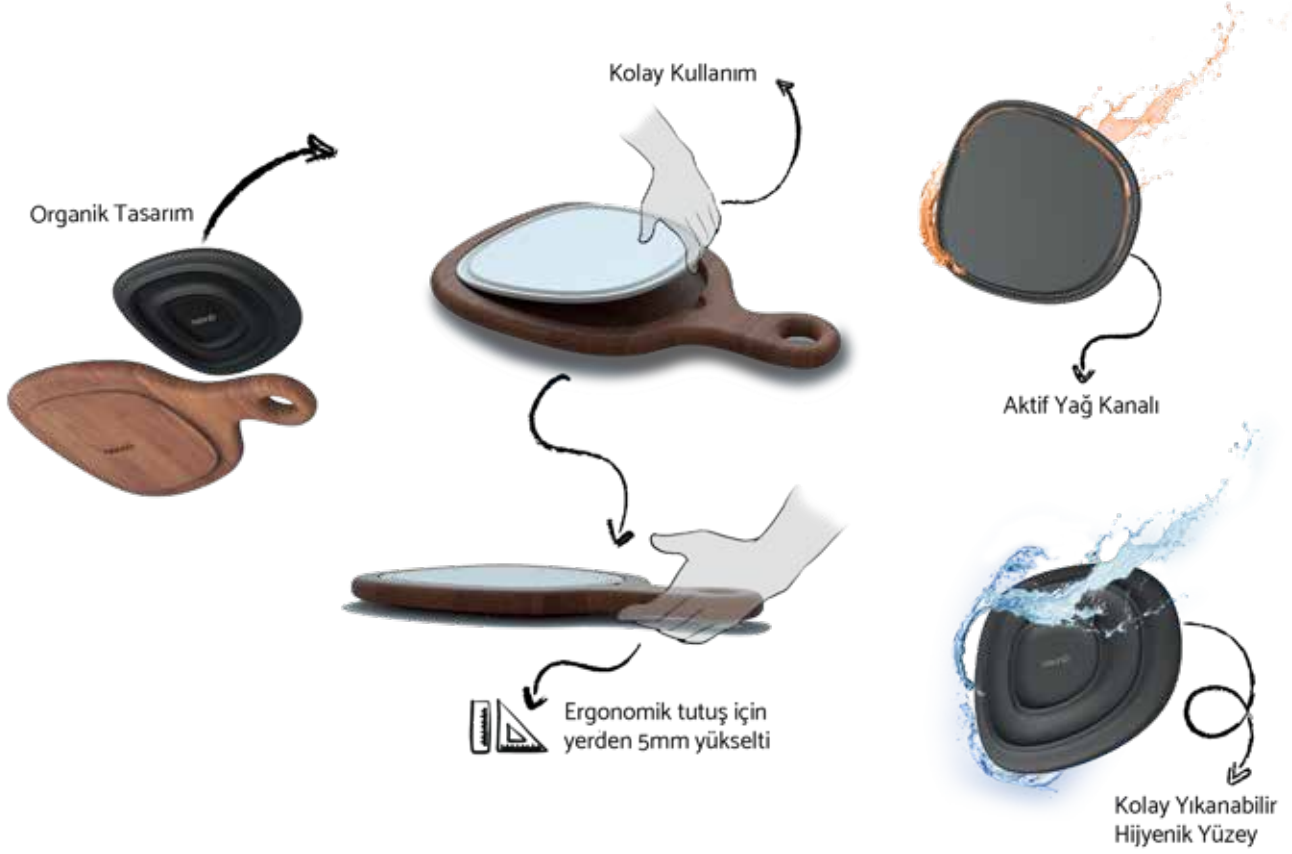

- Türkiye'de tasarlandı ve üretildi
- Ergonomik tasarım, kolay tutuş
- 2 parçalı set - kayın malzeme ana tabak, porselen servis tabağı
- Kolay tutuş için zeminden 5 mm yüksek
- Aktif yağ tahliye kanalları
- Kolay yıkanabilir
- Hijyenik servis yüzeyi